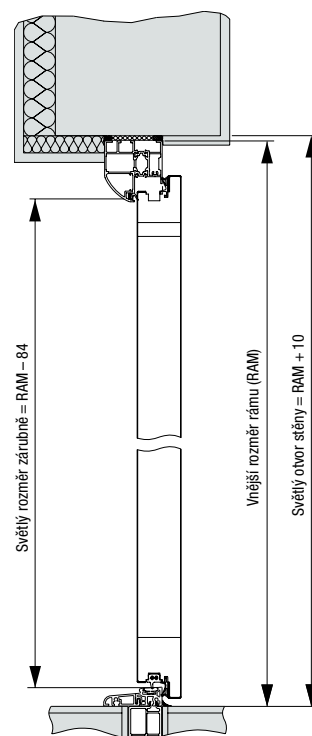

Vertikální řez dveřmi Thermo46