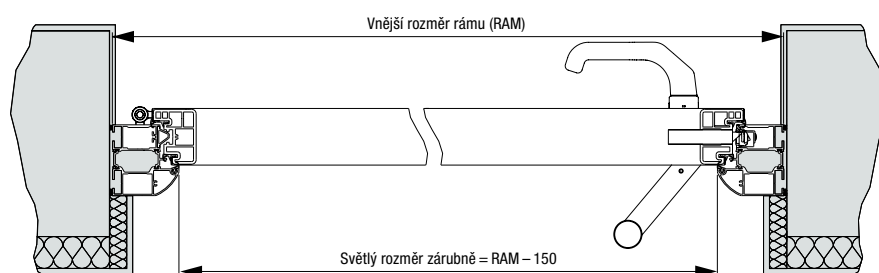

Velikosti a montážní údaje

Thermo65 / Thermo46

Normované velikosti Thermo65

Vnější rozměr rámu (objednací rozměr)	Světlý rozměr hrubého otvoru	Světlý rozměr zárubně
1000 × 2100	1020 × 2110	850 × 2005
1100 × 2100	1120 × 2110	950 × 2005
1150 × 2200	1170 × 2210	1000 × 2105

Normované velikosti Thermo46

Vnější rozměr rámu (objednací rozměr)	Světlý rozměr hrubého otvoru	Světlý rozměr zárubně
1000 × 2100	1020 × 2110	872 × 2016
1100 × 2100	1120 × 2110	972 × 2016
1150 × 2200	1170 × 2210	1022 × 2116

Speciální velikosti Thermo65 / Thermo46

Motivy	Vnější rozměr rámu (objednací rozměr)
200	875 – 1100 × 1990 – 2186
010, 020, 030, 040, 600, 700, 730, 750, 800, 810, 840	700 – 1250 × 1875 – 2250
015, 025, 515, 780	875 – 1250 × 1875 – 2250
100, 400, 410, 430	875 – 1100 × 1875 – 2186
820, 830, 850, 900	800 – 1250 × 1875 – 2250
610	875 – 1250 × 2000 – 2250

Vodorovný řez dveřmi Thermo65