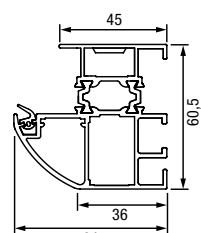

Boční díly, normované velikosti

Provedení	Vnější rozměr rámu (objednací rozměr)
Thermo65 / Thermo46	400 × 2100 400 × 2200

Boční díly, speciální velikosti

Provedení	Vnější rozměr rámu (objednací rozměr)
Thermo46 Thermo65	300 – 1000* × 700 – 2250 300 – 1000* × 700 – 2250

* Od šířky 500 mm není možný horní světlík. Dveřní prvky s bočními díly nemají statickou funkci, statika musí být zajištěna tělesem stavby.

Horní světlíky, normované velikosti

Provedení	Vnější rozměr rámu (objednací rozměr)
Thermo65 / Thermo46	700 – 2250 × 300 – 500

Vodorovný řez dveřmi Thermo46

Vertikální řez dveřmi Thermo46

Vodorovný řez bočním dílem dveří Thermo46

Variety zárubní dveří Thermo46

Zárubeň A1