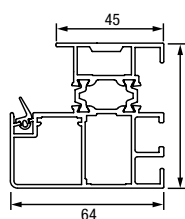

Boční díly, normované velikosti

Provedení	Vnější rozměr rámu (objednací rozměr)
Thermo65 / Thermo46	400 × 2100 400 × 2200

Boční díly, speciální velikosti

Provedení	Vnější rozměr rámu (objednací rozměr)
Thermo46 Thermo65	300 – 1000* × 700 – 2250 300 – 1000* × 700 – 2250

* Od šířky 500 mm není možný horní světlík. Dveřní prvky s bočními díly nemají statickou funkci, statika musí být zajištěna tělesem stavby.

Horní světlíky, normované velikosti

Provedení	Vnější rozměr rámu (objednací rozměr)
Thermo65 / Thermo46	700 – 2250 × 300 – 500

Vodorovný řez dveřmi Thermo46

Vertikální řez dveřmi Thermo46

Vodorovný řez bočním dílem dveří Thermo46

Variety zárubní dveří Thermo46

Zárubeň A2