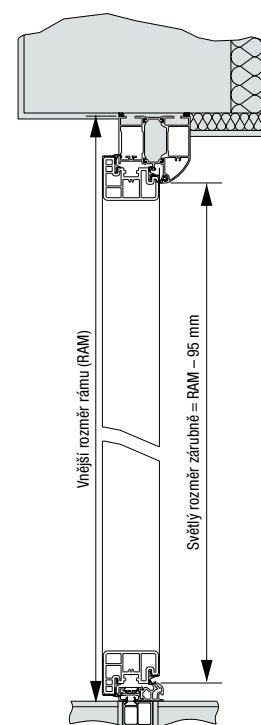

Vertikální řez dveřmi Thermo65