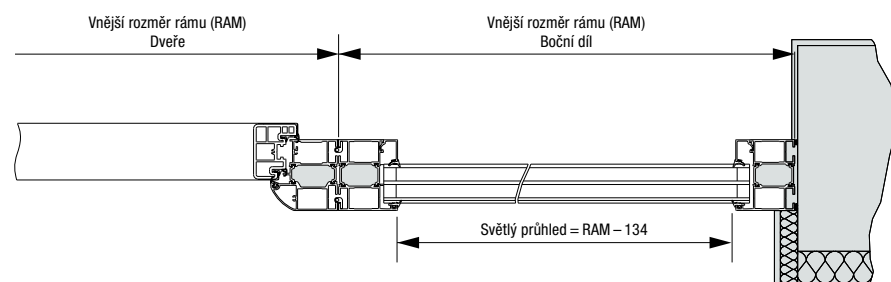

Vodorovný řez dveřmi Thermo65

Vertikální řez dveřmi Thermo65

Vodorovný řez bočním dílem dveří Thermo65

Varianty zárubní dveří Thermo65

Boční díly, normované velikosti

Provedení	Vnější rozměr rámu (objednací rozměr)
Thermo65 / Thermo46	400 × 2100 400 × 2200