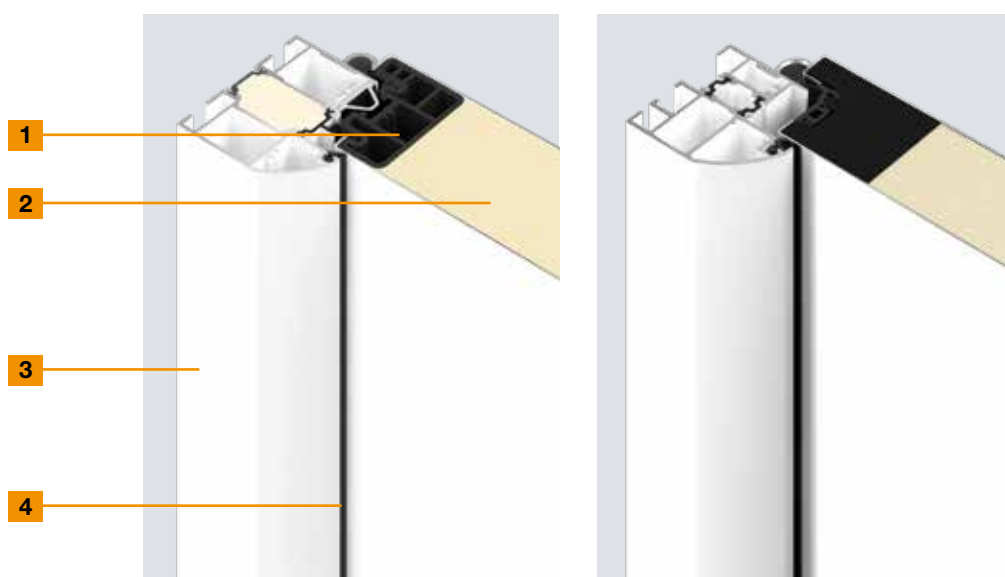

Provedení dveří

Vhodný profil pro jakýkoli požadavek

Thermo65

Thermo46

1	Dveřní profil	vnitřní	vnitřní
	Materiál	kompozitní materiál	kompozitní materiál
2	Tloušťka křídla dveří	65 mm	46 mm
	Vnitřní a vnější plech	ocel, s přerušným tepelným mostem	ocel, s přerušným tepelným mostem
3	Dveřní zárubeň	zárubeň A3 se zaoblenou hranou, 80 mm	zárubeň A1 se zaoblenou hranou, 60 mm
	Materiál	hliník, s přerušným tepelným mostem	hliník, s přerušným tepelným mostem
4	Těsnicí systém	trojitý	dvojitý
	Podlahový práh	hliník – umělá hmota (standardně, S11), umělá hmota (volitelně, S12)	hliník – umělá hmota
	Výkonnostní charakteristiky		
	Ovládací síly EN 12217	po třídu 3	po třídu 2
	Trvalost funkce, mechanické namáhání EN 12400	po třídu 6	po třídu 5
	Chování mezi rozdílnými klimaty EN 12219	až 2d / 2e	až 3c / 2d / 2e
	Propustnost vzduchu EN 12207	po třídu 4	po třídu 2
	Těsnost vůči lijáku EN 12208	po třídu 3A	po třídu 1A
	Odolnost proti zatížení větrem EN 12210	po třídu C3 / B3	po třídu C3
	Odolnost proti nárazu EN 13049	po třídu 1	po třídu 1
	Mechanická pevnost EN 1192	po třídu 3	po třídu 1
	Tepelná izolace	až 0,87 W/(m²·K)	až 1,1 W/(m²·K)
	Zvuková izolace	až 42 dB	až 32 dB
	Ochrana proti vloupání EN 1627 (volitelně)	RC 2 (volitelně)	RC 2 (volitelně)