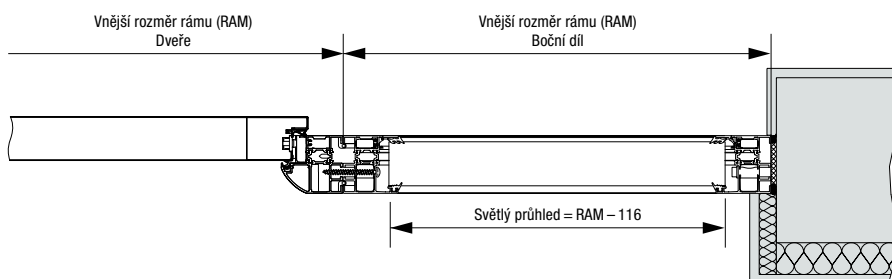

Variety zárubní dveří Thermo46

Zárubeň A1

Zárubeň A2

Rozšiřovací profil
25 mm

Rozšiřovací profil
50 mm

Standardní podlahový práh

Zažijte kvalitu Hörmann u novostavby i modernizace

Výrobky Hörmann přesvědčí trvanlivostí a vysokou funkčností. Můžete si tak optimálně naplánovat novostavbu i modernizaci. Pečlivě vzájemně vyladěná řešení zvýší krásu, bezpečnost a komfort vašeho domova.