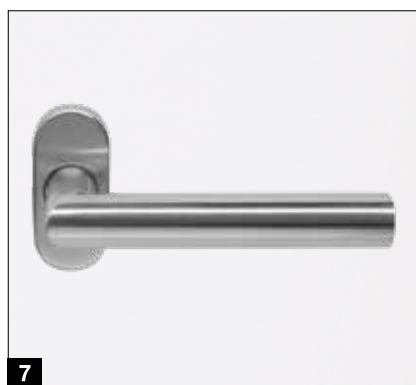

10 Okapnice

(bez obrázku)

Ochranná funkce a zároveň atraktivní vzhled: Okapnice k odvádění přívalového deště v barvě bílý hliník RAL 9006 nebo v ušlechtilé oceli lze jednoduše namontovat i dodatečně.

11 Spouštěcí podlahové těsnění

(bez obrázku)

Tato volitelná výbava je nejlepším řešením pro utěsnění domovních dveří bez prahu, které se používají pro bezbariérové vstupy do domů.

Bezpečné prosklení.

Pokud jde o ochranu proti úrazům a vloupání, splňují domovní a vchodové dveře Hörmann nejvyšší nároky. Bezpečnostní sklo na vnitřní i vnější straně izolačního prosklení zajišťuje maximální bezpečnost. Dojde-li k rozbití, zůstanou stěpy i na vnitřní straně spojeny, takže nebezpečí zranění úlomky skla uvnitř domu je téměř vyloučeno. Kromě toho nabízí laminované bezpečnostní sklo vyšší ochranu proti vloupání, protože ztěžuje případné prostrčení ruky.