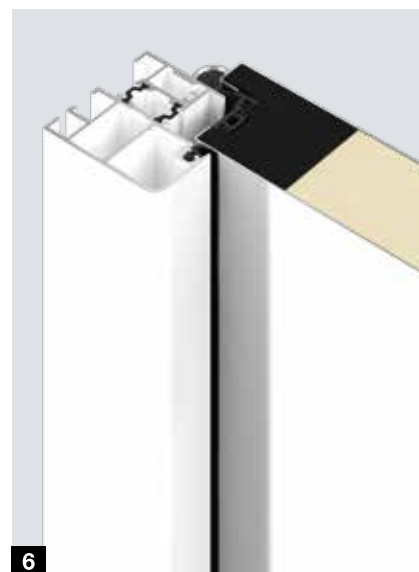

Varianty zárubní

Domovní dveře Thermo65 a vchodové dveře Thermo46 se volitelně dodávají bez příplatku také s hranatou zárubní.

5 Thermo65, zárubeň A4

6 Thermo46, zárubeň A2

Bezpečnost RC 2
testováno a certifikováno

Bezpečnostní dveře

Příležitostný pachatel se pokouší vypáčit zamčené dveře pomocí jednoduchých nástrojů do 3 minut.

tlumící hluk
až 42 dB

Protihlukové dveře

Určité motivy dveří Thermo65 můžete použít jako protihlukové. Díky standardně dodávanému podlahovému prachu dosahují dveře třídy protihlukové ochrany 3 (42 dB) a s volitelným spouštěcím podlahovým těsněním dokonce třídy protihlukové ochrany 2 (37 dB). Jsou doslova bariérou před hlukem z ulice, větrem a povětrnostními vlivy: jde o ideální vchodové dveře nejen pro bytové domy s podloubím.

brání šíření požáru
EI₂30

Protipožární dveře

Protipožární dveře Thermo65, motiv FSTHP 010, dokážou zadržet požár na dobu nejméně 30 minut. Proto jsou tou nejlepší volbou pro přechod z garáže přímo do obytného prostoru (např. do předsíně). Mimo to nabízejí pro tuto citlivou oblast dobrou tepelnou izolaci.

Jen u firmy Hörmann

Protihlukové dveře s přerušeným tepelným mostem

Jen u firmy Hörmann

Protipožární dveře s přerušeným tepelným mostem