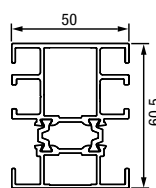

Variety zárubní dveří Thermo46

Zárubeň A1

Zárubeň A2

Rozšiřovací profil
25 mm

Rozšiřovací profil
50 mm

Standardní podlahový práh

Zažijte kvalitu Hörmann u novostavby i modernizace

Výrobky Hörmann přesvědčí trvanlivostí a vysokou funkčností. Můžete si tak optimálně naplánovat novostavbu i modernizaci. Pečlivě vzájemně vyladěná řešení zvýší krásu, bezpečnost a komfort vašeho domova.