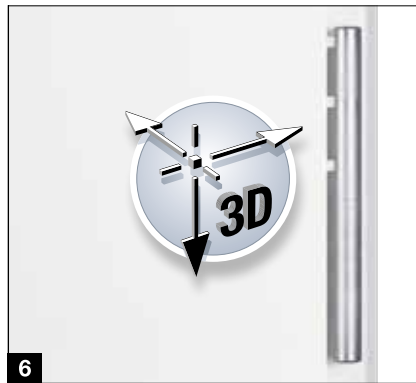

10 Okapnice

(bez obrázku)

Ochranná funkce a zároveň atraktivní vzhled: Okapnice k odvádění přívalového deště v barvě bílý hliník RAL 9006 nebo v ušlechtilé oceli lze jednoduše namontovat i dodatečně.

11 Spouštěcí podlahové těsnění

(bez obrázku)

Tato volitelná výbava je nejlepším řešením pro utěsnění domovních dveří bez prahu, které se používají pro bezbariérové vstupy do domů.

Bezpečné prosklení.

Pokud jde o ochranu proti úrazům a vloupání, splňují domovní a vchodové dveře Hörmann nejvyšší nároky. Bezpečnostní sklo na vnitřní i vnější straně izolačního prosklení zajišťuje maximální bezpečnost. Dojde-li k rozbití, zůstanou stěpy i na vnitřní straně spojeny, takže nebezpečí zranění úlomky skla uvnitř domu je téměř vyloučeno. Kromě toho nabízí laminované bezpečnostní sklo vyšší ochranu proti vloupání, protože ztěžuje případné prostrčení ruky.