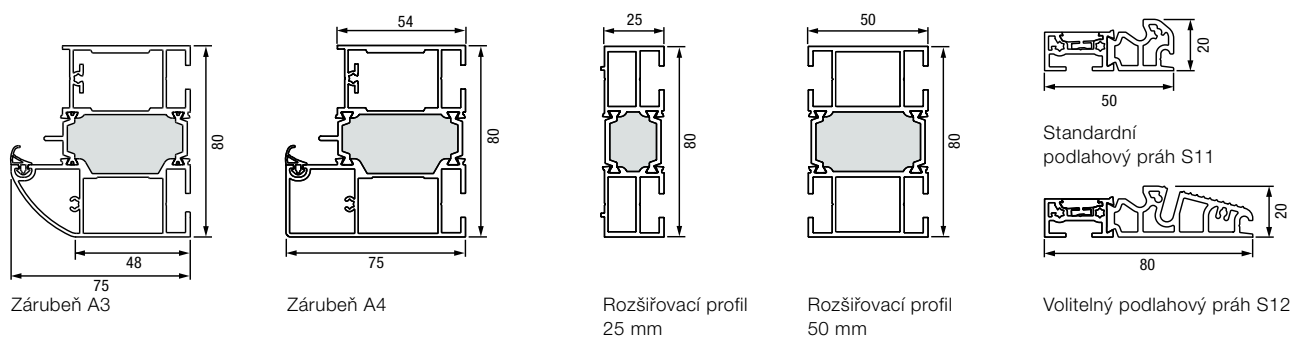

Vodorovný řez dveřmi Thermo65

Vertikální řez dveřmi Thermo65

Vodorovný řez bočním dílem dveří Thermo65

Varianty zárubní dveří Thermo65

Boční díly, normované velikosti

Provedení	Vnější rozměr rámu (objednací rozměr)
Thermo65 / Thermo46	400 × 2100 400 × 2200