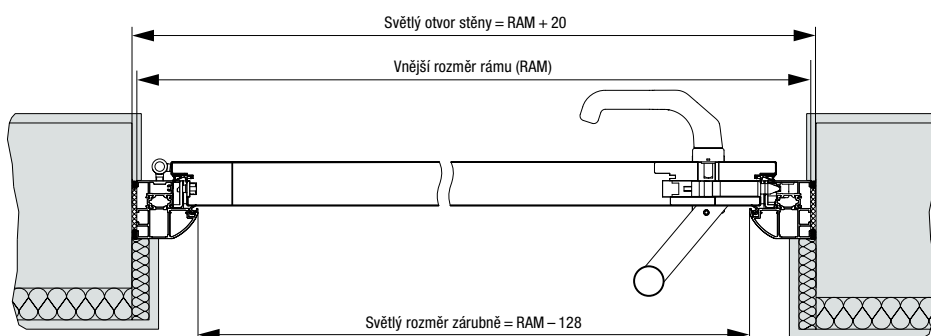

Boční díly, normované velikosti

Provedení	Vnější rozměr rámu (objednací rozměr)
Thermo65 / Thermo46	400 × 2100 400 × 2200

Boční díly, speciální velikosti

Provedení	Vnější rozměr rámu (objednací rozměr)
Thermo46 Thermo65	300 – 1000* × 700 – 2250 300 – 1000* × 700 – 2250

* Od šířky 500 mm není možný horní světlík. Dveřní prvky s bočními díly nemají statickou funkci, statika musí být zajištěna tělesem stavby.

Horní světlíky, normované velikosti

Provedení	Vnější rozměr rámu (objednací rozměr)
Thermo65 / Thermo46	700 – 2250 × 300 – 500

Vodorovný řez dveřmi Thermo46