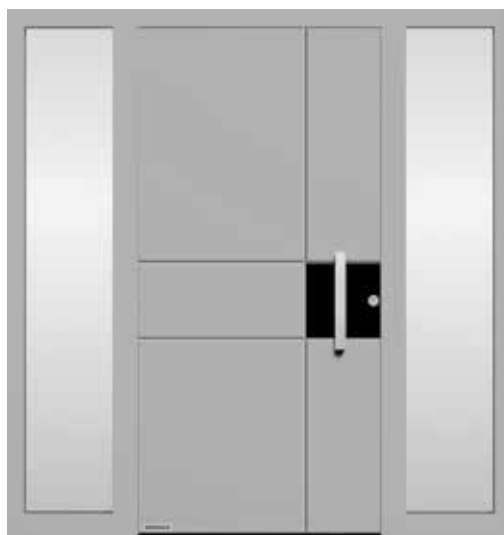

Motiv 832

THERMOSAFE / THERMOSAFE HYBRID

Všechny motivy dveří na této straně v barvě bílý hliník RAL 9006, hedvábný lesk

Motiv 823, profil madla v černé barvě RAL 9005 (volitelně), upevňovací profily v barvě dveří, volitelně s LED Spotlight v madle **3**

Motiv 832, madlo z ušlechtilé oceli HOE 820 **4**, aplikace v černé barvě RAL 9005 (volitelně), s vodorovnými a svislými lizénami z ušlechtilé oceli

Motiv 836, madlo z ušlechtilé oceli HOE 820 **4**, aplikace líčující s plochou v černé barvě RAL 9005 (volitelně)

Motiv 891*, madlo z ušlechtilé oceli HOE 820

* Nedodává se jako model ThermoSafe Hybrid

→ Všechny barvy a povrchy najdete na straně 84 a dále.