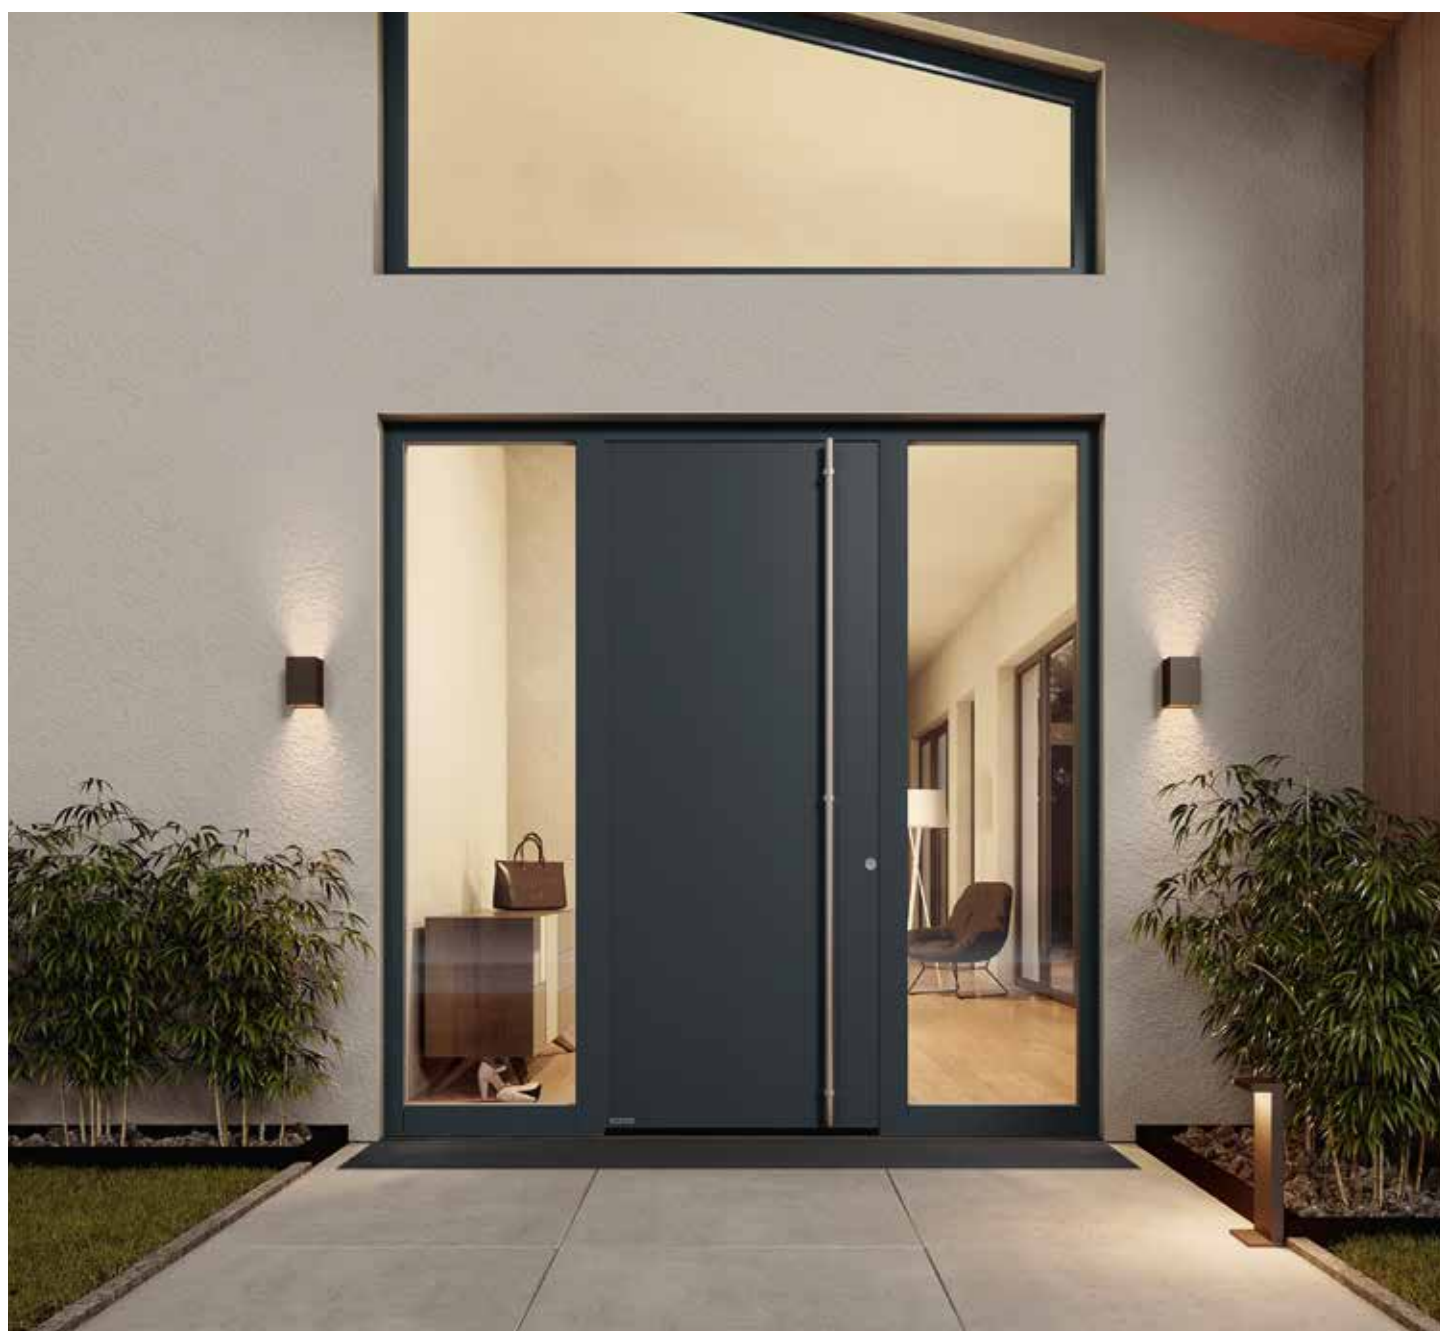

# Design dveří pro nejvyšší nároky

Jak krásné uvítání připravíte svým hosty s hliníkovými domovními dveřmi Hörmann!  
A vyzrálý design našich dveří samozřejmě potěší také vás a vaši rodinu, a to každý den.  
Naše dveře jsou zvenku opravdovou pastvou pro oči, uvnitř dveře ideálně harmonizují  
s vašimi interiérovými dveřmi. Prostě krásné!

### DVEŘNÍ KŘÍDLO BEZ VIDITELNÉHO PROFILU KŘÍDLA.

Vytříbené a elegantní je uvítání, které vám připraví naše domovní dveře ThermoSafe, ThermoSafe Hybrid, ThermoPlan Hybrid a ThermoCarbon. Tvarově hezké dveřní křídlo je zevnitř i zvenku celoplošné a s vnitřním profilem křídla splňuje ty nejvyšší nároky na vzhled. Vnitřní vzhled ideálně ladí s vašimi interiérovými dveřmi.