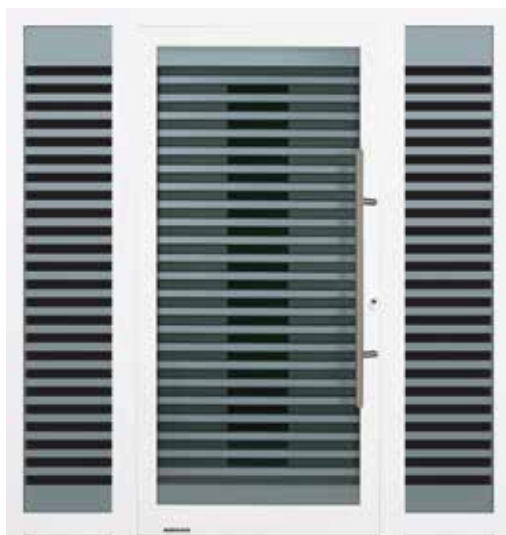

Motiv 100 MG 113