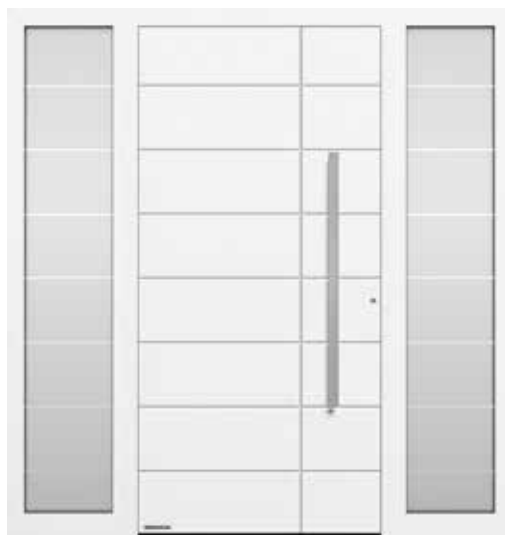

Motiv 862

THERMOPLAN HYBRID

Všechny motivy dveří na této straně v barvě dopravní bílá RAL 9016, matná

Motiv 689, madlo z ušlechtilé oceli 38-2, motivové sklo Parsol šedé matované se 7 čirými pruhy

Motiv 862, madlo z ušlechtilé oceli HOE 620, motivové sklo Parsol matované se 7 čirými pruhy, boční díly, motivové sklo Parsol šedé matované se 7 čirými pruhy

Motiv 867, madlo z ušlechtilé oceli HOE 620, motivové sklo Float matované se 7 čirými pruhy

Motiv 871, madlo z ušlechtilé oceli HOE 620, motivové sklo Parsol matované se 3 čirými pruhy, boční díly, motivové sklo Parsol šedé matované se 3 čirými pruhy

Motiv 872, madlo z ušlechtilé oceli HOE 615, motivové sklo Parsol matované se 6 čirými pruhy, boční díly, motivové sklo Parsol šedé matované se 6 čirými pruhy

→ Všechny barvy a povrchy najdete na straně 84 a dále.