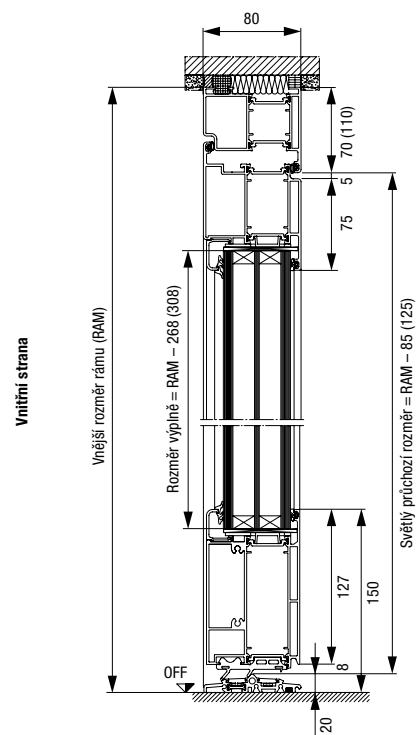

Vertikální řez dveřmi