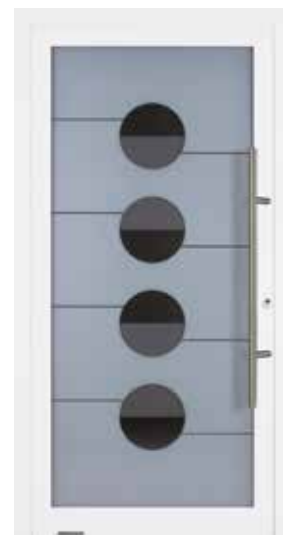

Motiv 100 MG 114