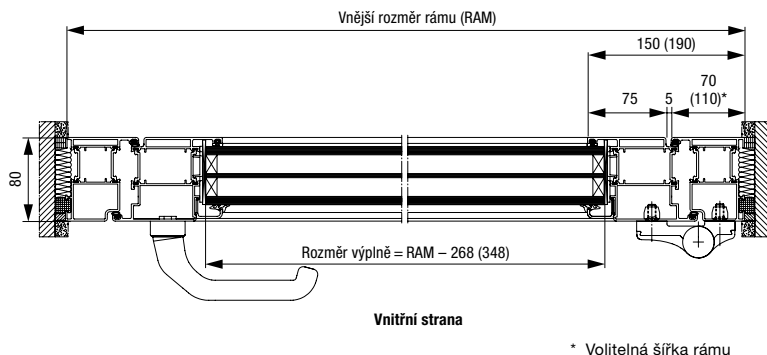

Vodorovný řez dveřmi