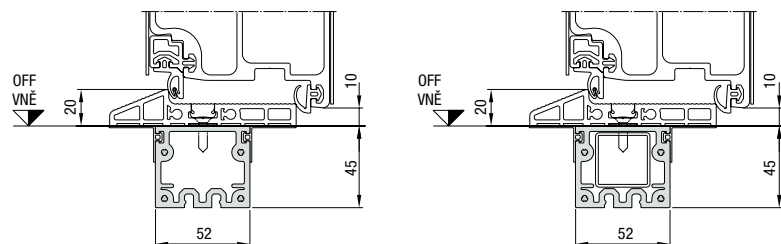

Profil zápné části do podlahy / přepravní ochrana

U sloupkových konstrukcí se zasunutým průběžným zesílením trubek

Rozměry v mm