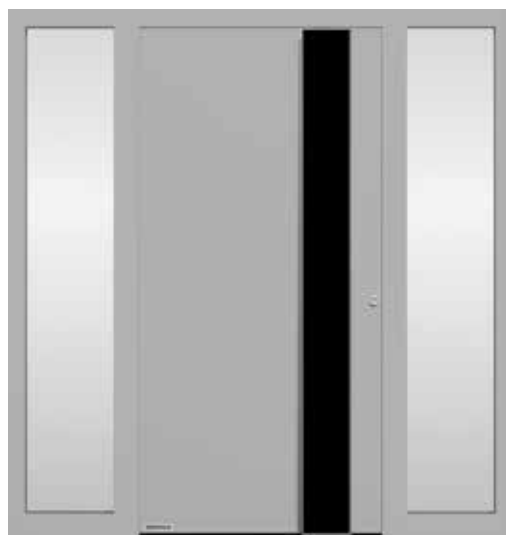

Celoplošný vzhled dveří, venkovní strana (obr. vlevo) a vnitřní strana (obr. vpravo) a také přechod mezi dveřním křídlem a dveřním rámem líčující na vnitřní straně s plochou

1

Motiv 860

Motiv 565