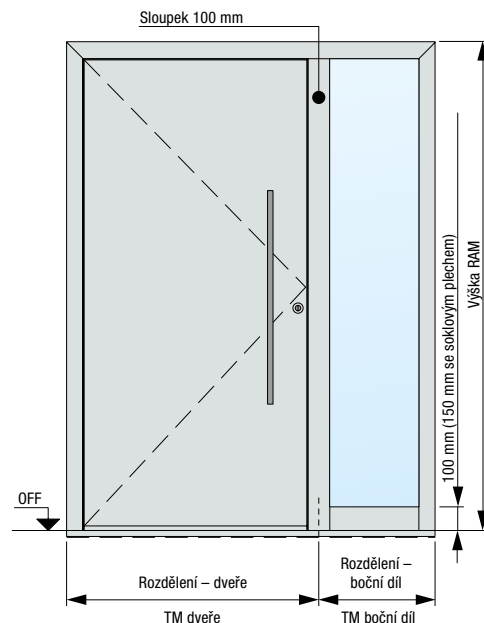

Velikosti domovních dveří ThermoPlan Hybrid

Provedení rámu 70	Vnější rozměr rámu ¹⁾ (Objednací rozměry)	Světlý rozměr hrubého otvoru ¹⁾	Světlý rozměr zárubně
Standardně	max. 1250 × 2250	max. 1270 × 2260	max. 1110 × 2180
Nadměrná velikost	max. 1250 × 2350	max. 1270 × 2360	max. 1110 × 2280
XXL	max. 1250 × 2500	max. 1270 × 2510	max. 1110 × 2430

Velikosti bočních dílů ThermoPlan Hybrid

Sloupková konstrukce	Boční díl, výška ¹⁾	TM boční díl, šířka ¹⁾	TM domovní dveře, šířka ¹⁾
1stranná	max. 3000	260 – 1600	max. 1230
2stranná	max. 3000	260 – 1600	max. 1210

Maximální přepravní velikost dveřní soustavy (včetně bočních dílů, horních světlíků a nástavbových profilů) nesmí na žádné straně překročit 2700 mm.

Spojená konstrukce	Boční díl, výška ¹⁾	TM boční díl, šířka ¹⁾	TM domovní dveře, šířka ¹⁾
1-/2stranná	max. 3000	300 – 2500 ²⁾	1250

¹⁾ u rámu 110 + 40 mm

²⁾ S prosklením Reflo nebo Micrograin