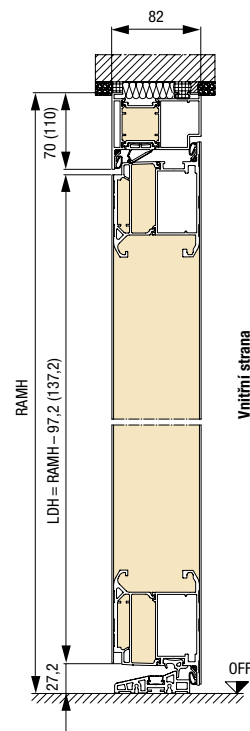

Vertikální řez dveřmi