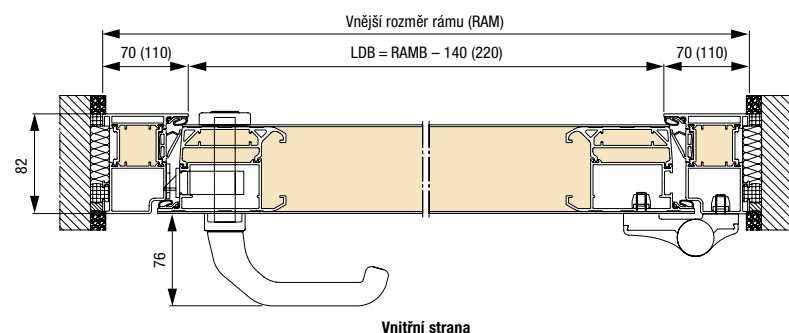

Vodorovný řez dveřmi