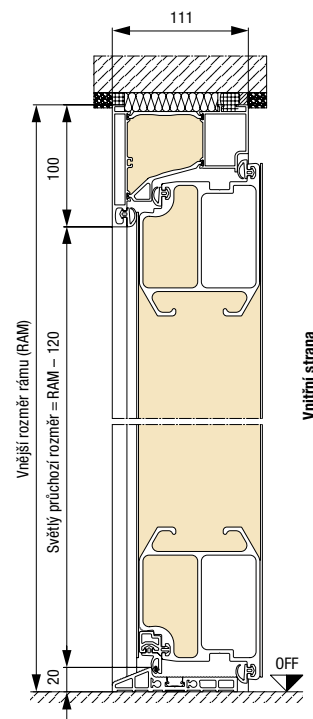

Vertikální řez dveřmi