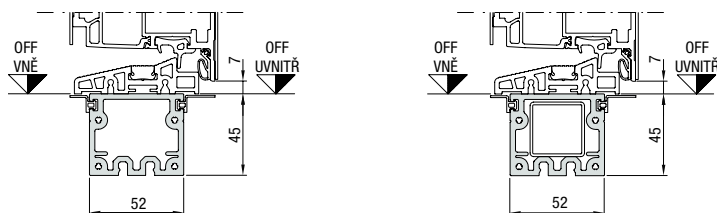

Profil zápné části do podlahy / přepravní ochrana

U sloupkových konstrukcí se zasunutým průběžným zesílením trubek