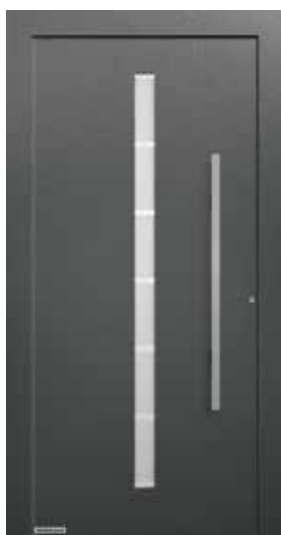

Motiv 189

THERMOCARBON

Všechny motivy dveří na této straně v barevném odstínu Hörmann CH 703 antracit, jemná struktura matná

Motiv 189, madlo z ušlechtilé oceli HOE 615, motivové sklo Float matované se 7 čírymi pruhy

Motiv 300, madlo v barvě bílý hliník RAL 9006, hedvábně lesklá

Motiv 301 hliníková aplikace lícující s plochou a madlo v barvě bílý hliník RAL 9006, boční díly s dekorativním sklem Float matovaným

Motiv 302, madlo lícující s plochou v barvě bílý hliník RAL 9006, hedvábně lesklá, motivové sklo Float matované s 1 čírym svislým pruhem

Motiv 304, prohlubeň pro madlo v barvě bílý hliník RAL 9006, hedvábně lesklá, madlo z ušlechtilé oceli lícující s plochou

Motiv 305, hliníková aplikace v barvě rubínová RAL 3003, matná, madlo z ušlechtilé oceli lícující s plochou, boční díly s dekorativním sklem Micrograin

→ Všechny barvy a povrchy najdete na straně 84 a dále.