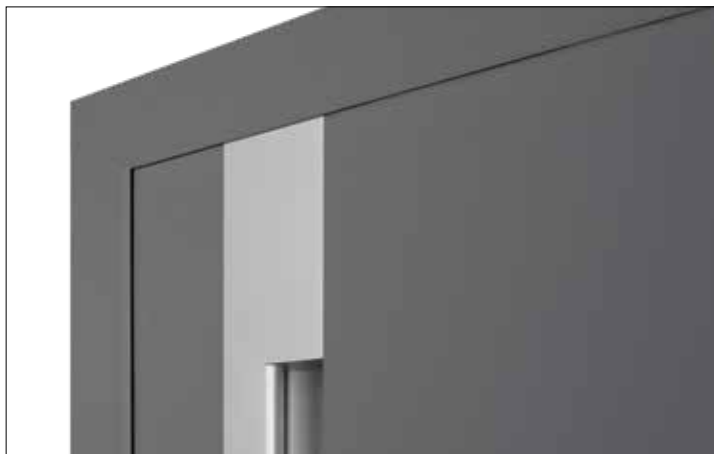

ThermoCarbon

Silný falc
na vnitřní straně

Bezpečnost RC 3
standardně

Bezpečnost RC 4
Volitelné

Vysoká zvuková izolace
až 32 dB

**Vynikající
tepelná izolace**

Jen u firmy Hörmann

ThermoCarbon s hodnotou
 U_D až do $0,47 \text{ W}/(\text{m}^2\cdot\text{K})$

PRÉMIOVÁ TŘÍDA. Se špičkovým profilem křídla o tloušťce 100 mm z hybridního materiálu s karbonem a sklolaminátem je možné realizovat domovní vstupy až do výšky dveří 3000 mm. Zapuštěné kliky dveří mnoha motivů splňují svými vzhledy líčujícími s plochou vysoké designové nároky. Vnitřní strana dveří s decentním silným falcem se plynule začleňuje do uspořádání interiéru.

Motiv 308 s vnějším madlem líčujícím s plochou

VLEVO. Hliníkové domovní dveře ThermoCarbon motiv 308, antracitová šedá RAL 7016, výška dveří 3000 mm, volitelný boční díl