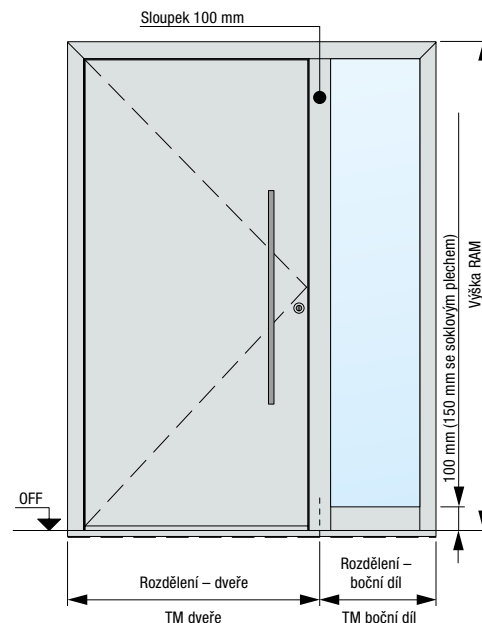

Velikosti a montážní údaje

ThermoSafe / ThermoSafe Hybrid

Velikosti domovních dveří ThermoSafe / ThermoSafe Hybrid

Provedení rámu 70	Vnější rozměr rámu¹⁾ (Objednací rozměry)	Světlý rozměr hrubého otvoru¹⁾	Světlý rozměr zárubně
Standardně	max. 1250 × 2250	max. 1270 × 2260	max. 1110 × 2180
Nadměrná velikost	max. 1250 × 2350	max. 1270 × 2360	max. 1110 × 2280
XXL	max. 1250 × 2500	max. 1270 × 2510	max. 1110 × 2430

Velikosti bočních dílů ThermoSafe / ThermoSafe Hybrid

Sloupková konstrukce	Boční díl, výška¹⁾	TM boční díl, šířka¹⁾	TM domovní dveře, šířka¹⁾
1stranná	max. 3000	260 – 1600	max. 1230
2stranná	max. 3000	260 – 1600	max. 1210

Maximální přepravní velikost dveřní soustavy (včetně bočních dílů, horních světlíků a nastavbových profilů) nesmí na žádné straně překročit 2700 mm.

Spojená konstrukce	Boční díl, výška¹⁾	TM boční díl, šířka¹⁾	TM domovní dveře, šířka¹⁾
1- / 2stranná	max. 3000	300 – 2500²⁾	1250

¹⁾ u rámu 110 + 40 mm

²⁾ S prosklením Reflo nebo Micrograin