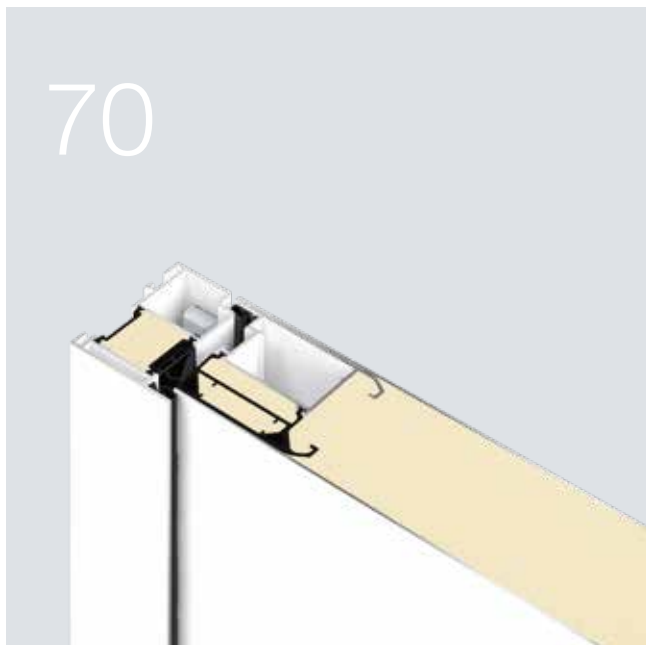

70

80

86

Design. Výbava. Příslušenství.

- 70 Konstrukce dveřního křídla
- 72 Provedení dveří
- 74 Výbava dveří
- 76 Bezpečnostní vybavení
- 78 Komfortní zámky
- 80 Vnější madla
- 83 Sady klik
- 84 Barvy
- 86 Prosklení
- 88 Velikosti a montážní údaje