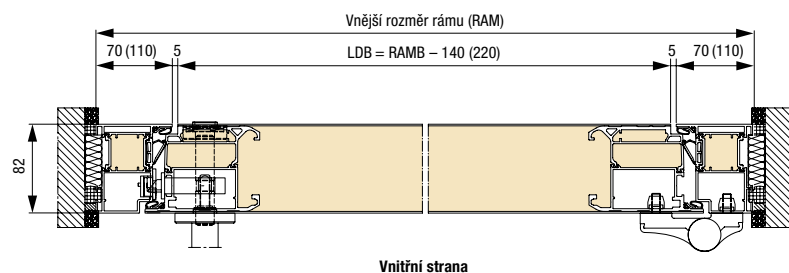

Vodorovný řez dveřmi