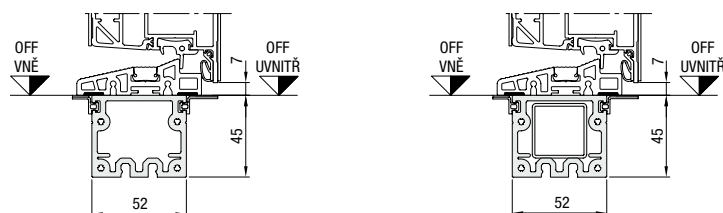

Profil zápusťné části do podlahy / přepravní ochrana

U sloupkových konstrukcí se zasunutým průběžným zesílením trubek

Rozměry v mm