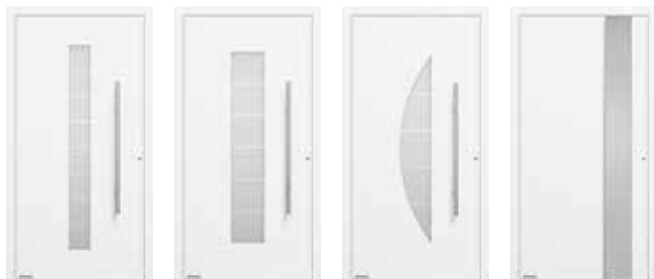

Motiv 503
Strana 46

Motiv 504
Strana 46

Motiv 505
Strana 46

Motiv 565 .NOVÁ
Strana 48