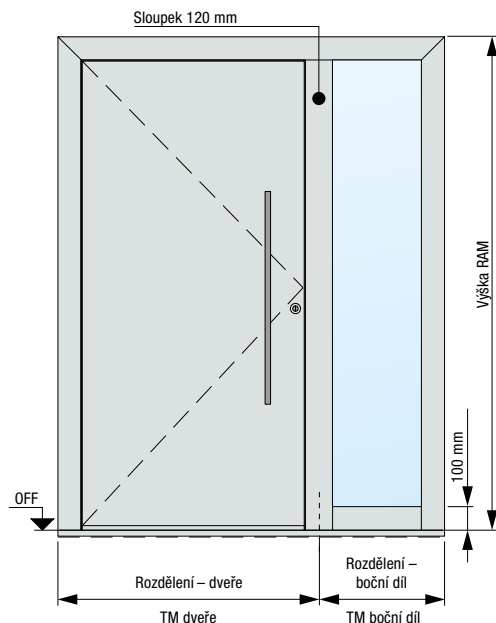

Velikosti a montážní údaje

ThermoCarbon

Velikosti domovních dveří ThermoCarbon

Provedení	Vnější rozměr rámu (Objednací rozměry)	Světlý rozměr hrubého otvoru	Světlý rozměr zárubně
Standardně	max. 1340 x 2350	max. 1360 x 2360	max. 1140 x 2230
XXL	max. 1340 x 3000	max. 1360 x 3010	max. 1140 x 2880

Velikosti bočních dílů ThermoCarbon

Sloupková konstrukce	Boční díl, výška	TM boční díl, šířka	TM domovní dveře, šířka
1stranná	max. 3000	300 – 1600	max. 1300
2stranná	max. 3000	300 – 1600	max. 1260

Maximální přepravní velikost dveřní soustavy (včetně bočních dílů, horních světlíků a nástavbových profilů) nesmí na žádné straně překročit 2700 mm.

Spojená konstrukce	Boční díl, výška	TM boční díl, šířka	TM domovní dveře, šířka
1- / 2stranná	max. 3000	340 – 1600	1340