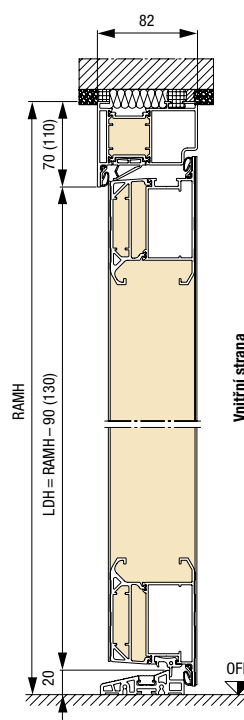

Vertikální řez dveřmi