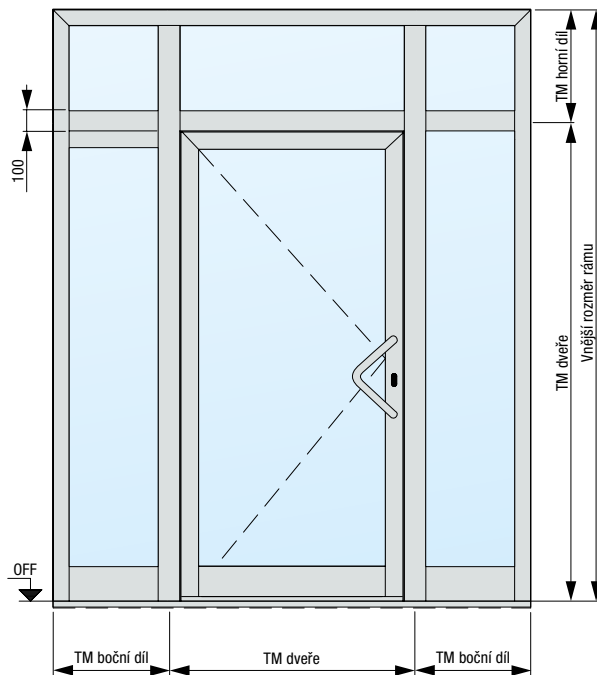

Velikosti domovních dveří TopComfort

Provedení rámu 70	Vnější rozměr rámu ¹⁾ (Objednací rozměry)	Světlý rozměr hrubého otvoru¹	Světlý rozměr zárubně
Standardně	max. 1300 x 2500	max. 1270 x 2510	max. 1160 x 2430

Velikosti bočních dílů TopComfort

Sloupková konstrukce	Boční díl, výška¹⁾	TM boční díl, šířka¹⁾	TM domovní dveře, šířka¹⁾
1stranná	max. 3000	260 – 1600	max. 1230
2stranná	max. 3000	260 – 1600	max. 1210

Maximální přepravní velikost dveřní soustavy (včetně bočních dílů, horních světlíků a nástavbových profilů) nesmí na žádné straně překročit 2700 mm.

Spojená konstrukce	Boční díl, výška¹⁾	TM boční díl, šířka¹⁾	TM domovní dveře, šířka¹⁾
1- /2stranná	max. 3000	300 – 1600	1250

¹⁾ u rámu 110 + 40 mm