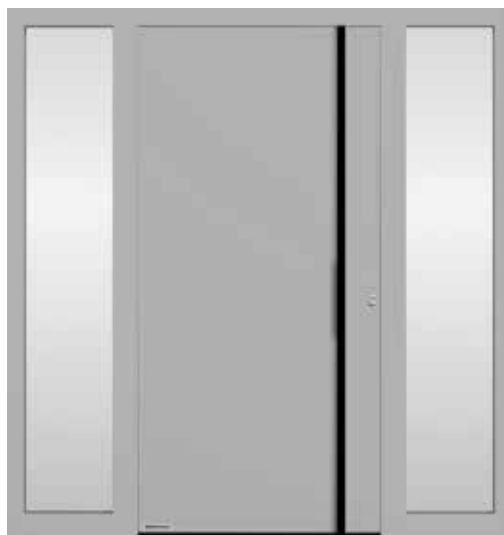

3

Motiv 823

THERMOSAFE / THERMOSAFE HYBRID

Všechny motivy dveří na této straně v barvě bílý hliník RAL 9006, hedvábný lesk

Motiv 823, profil madla v černé barvě RAL 9005 (volitelně), upevňovací profily v barvě dveří, volitelně s LED Spotlight v madle **3**

Motiv 832, madlo z ušlechtilé oceli HOE 820 **4**, aplikace v černé barvě RAL 9005 (volitelně), s vodorovnými a svislými lizénami z ušlechtilé oceli

Motiv 836, madlo z ušlechtilé oceli HOE 820 **4**, aplikace líčující s plochou v černé barvě RAL 9005 (volitelně)

Motiv 891*, madlo z ušlechtilé oceli HOE 820

* Nedodává se jako model ThermoSafe Hybrid

→ Všechny barvy a povrchy najdete na straně 84 a dále.