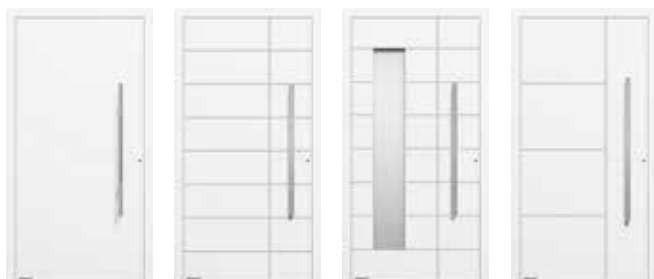

Motiv 860
Strana 48

Motiv 862
Strana 47

Motiv 867
Strana 47

Motiv 871
Strana 47