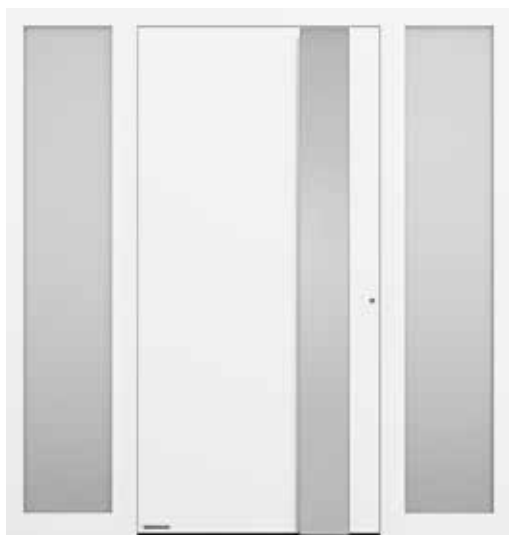

Motiv 565 .NOVÁ