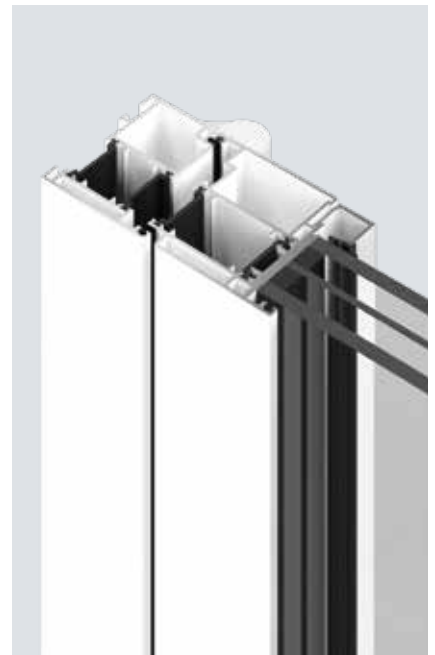

TopComfort

vnitřní

hliník, s přerušeným tepelným mostem

82 mm

Ušlechtilá ocel

Bezfalcové

Hliník

Bezfalcové

82 mm

hliník, s přerušeným tepelným mostem

trojitý

hliník – umělá hmota

až 0,78 W/(m²·K)

33 až 36 dB

vnitřní

karbon, s přerušeným tepelným mostem

100 mm

Hliník

Falcové

Hliník

Falcové

111 mm

hliník, s přerušeným tepelným mostem

čtyřnásobný

hliník – umělá hmota

až 0,47 W/(m²·K)

29 až 32 dB

Zasklívací rám

hliník, s přerušeným tepelným mostem

80 mm

Bezfalcové

Bezfalcové

80 mm

hliník, s přerušeným tepelným mostem

dvojitý

hliník – umělá hmota

až 1,3 W/(m²·K)

29 až 36 dB

Jen u firmy Hörmann
Hodnota U_f až 0,47 W/(m²·K)