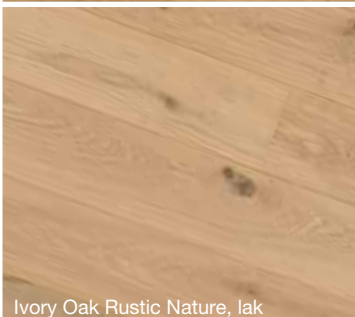

# Krátká rustikální prkna, lak a UV - olej

Classic 20

Premier 10 H

European Oak Rustic Nature, lak

Natural Oak Rustic Nature, UV - olej

Ivory Oak Rustic Nature, lak

Polar Oak Rustic Nature, UV - olej

Umber Oak Rustic Nature, lak

Snow Oak Rustic Nature, UV - olej

~~1 568 Kč~~

**-19%**

**1 264 Kč**

(1 045 Kč bez DPH)

**Šetříte 304 Kč**

- Optimální podlaha na podlahové vytápění
- Evropský rustikální kartáčovaný plošný dub
- UV - olej, kartáč (Cabbani Premier 10H), matný lak, kartáč (Par-ky Classic 20)
- 10 x 150 x 1 185 mm, nášlap 2 mm, podélná fáze, zámek UNICLIC
- Okamžitá skladová dostupnost včetně shodných lišt