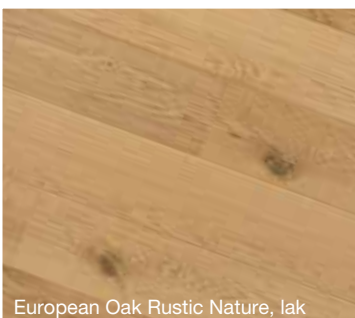

# Krátká rustikální prkna, lak a UV - olej

Classic 20

Premier 10 H

European Oak Rustic Nature, lak

Natural Oak Rustic Nature, UV - olej

Ivory Oak Rustic Nature, lak

Polar Oak Rustic Nature, UV - olej

Umber Oak Rustic Nature, lak

Snow Oak Rustic Nature, UV - olej

~~1 568 Kč~~

**-19%**

**1 264 Kč**

(1 045 Kč bez DPH)

**Šetříte 304 Kč**

- Optimální podlaha na podlahové vytápění
- Evropský rustikální kartáčovaný plošný dub
- UV - olej, kartáč (Cabbani Premier 10H), matný lak, kartáč (Par-ky Classic 20)
- 10 x 150 x 1 185 mm, nášlap 2 mm, podélná fáze, zámek UNICLIC
- Okamžitá skladová dostupnost včetně shodných lišt

Classic 20 Umber Oak Rustic Nature