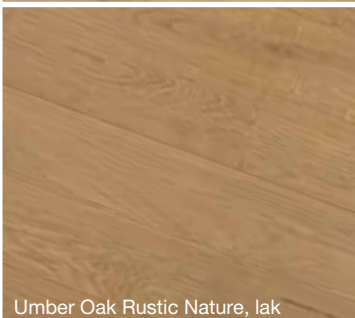

# Krátká rustikální prkna, lak a UV - olej

Classic 20

Premier 10 H

European Oak Rustic Nature, lak

Natural Oak Rustic Nature, UV - olej

Ivory Oak Rustic Nature, lak

Polar Oak Rustic Nature, UV - olej

Umber Oak Rustic Nature, lak

Snow Oak Rustic Nature, UV - olej

~~1 568 Kč~~

**-19%**

**1 264 Kč**

(1 045 Kč bez DPH)

**Šetříte 304 Kč**

- Optimální podlaha na podlahové vytápění
- Evropský rustikální kartáčovaný plošný dub
- UV - olej, kartáč (Cabbani Premier 10H), matný lak, kartáč (Par-ky Classic 20)
- 10 x 150 x 1 185 mm, nášlap 2 mm, podélná fáze, zámek UNICLIC
- Okamžitá skladová dostupnost včetně shodných lišt