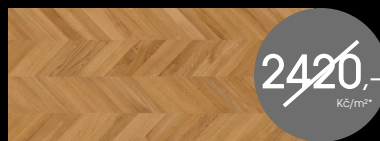

Výprodej kolekce 2019

**Dub Chevron Rustik
kartáčovaný**
Extrémně matný UV olej,
pískovaná kartáčovaná struktura

Rozměr: 22 × 240 × 1450 mm
Nášlapná vrstva: 6 mm
V-spára: 4V
Spojení: pero-drážka

~~2420,-~~
Kč/m²

Dub Apennines
Extrémně matný UV olej, ručně
hoblovaný, jemně kartáčovaný

Rozměr: 14,5 × 190 × 1820 mm
Nášlapná vrstva: 3,2 mm
V-spára: mikro 4V
Spojení: tuff loc 5G